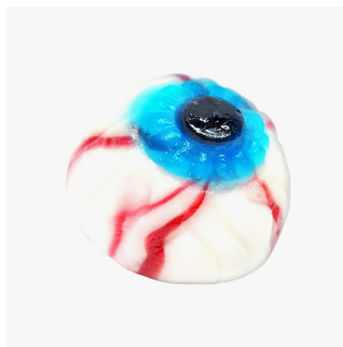

Cod. SREHA - RETINA
HALLOWEEN G100 SUISSA
 Q.tà min. : 1 - Ctn : 25

VIDAL

Cod. VICR – CERVELLI RIPIENI
VIDAL
Q.tà min. : 1 – Ctn : 12

Cod. VIMEP – MEPHISTO 250PZ
KG,1, 5 VIDAL
Q.tà min. : 1 – Ctn : 1

Cod. VIOS – OCCHI
SANGUINANTI VIDAL
Q.tà min. : 1 – Ctn : 1