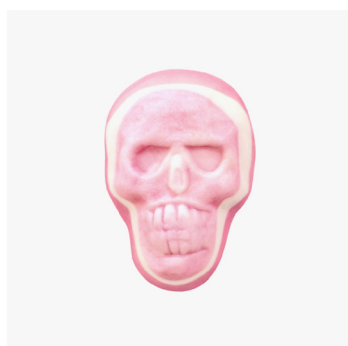

Cod. VITER – TESCHI RIPIENI
VIDAL
Q.tà min. : 1 – Ctn : 12