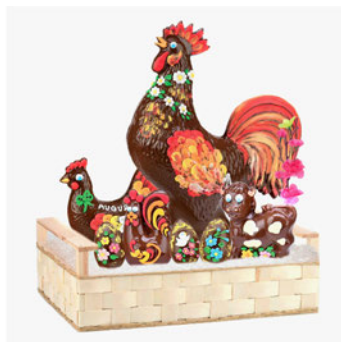

Cod. L218 – GALLO CEDRONE
KG3, 5 ART.218 LUISTOR
Q.tà min. : 1 – Ctn : 1