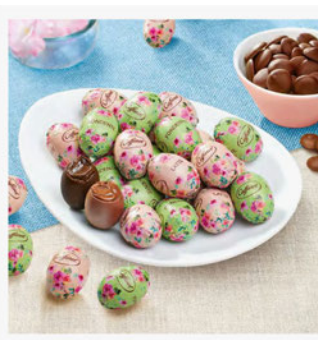

Cod. CFOVAF – OVETTI
ASSORTITI FLOREALI (90) CAFF
Q.tà min. : 1 – Ctn : 1