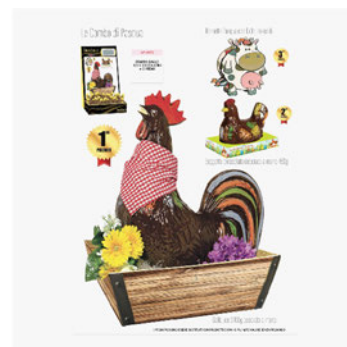

Cod. C9475 – COMBO GALLO
(2COLLI) CASTELVEDERE
Q.tà min. : 1 – Ctn : 1